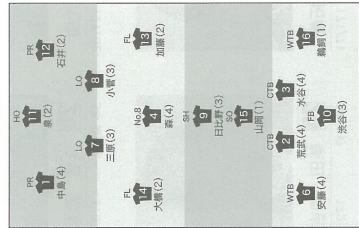

TEAM MEMBER

チームメンバー

1 主務/PR
中島 一真
4年 同期
愛知県選抜(大4)

2 主務/CTB
荒武 稜智
4年 栄耀
愛知県選抜(大1・2・3・4)

3 副主務/CTB/WTB
水谷 亮太
4年 春白丘
花園(高3)

4 副主務/NO.8
森 泰樹
4年 栄耀
愛知県選抜(大4)

5 主務/FL
二村 竜
4年 春白丘
172/73

6 SH/WTB/CTB/RB/SO
安藤 弘樹
4年 名古屋工業
171/85

7 LO
三原 陽介
3年 布耀
185/99

8 LO/NO.8
小菅 真之介
3年 同期
180/103

9 SH
日比野 泰大
3年 栄耀
156/65

10 SO/FB
淡谷 康太
3年 春白丘
花園(高2・3)
177/92

11 HO
泉 翔太
2年 春白丘
167/86

12 RB
石井 龍一
2年 同期城西
172/103

13 FL/LO
加藤 一希
2年 春白丘
183/100

14 FL
大橋 佑奈
2年 和崎工業
177/94
東海対抗選抜(高3)

15 SO/SH
山岡 楽
1年 京都成章
172/81

16 WTB
綿飼 隼多
1年 栄耀
167/87

17 WTB/CTB
浅野 太真
4年 春日井
165/72
東海対抗選抜(高3)

18 LO/FL
坂口 竜一朗
3年 田辺工業
179/83
和歌山県選抜(高3)

19 HO
底日 隆作
3年 布耀北
172/94

20 NO.8/LO
甲斐 雄也
3年 名古屋工業
183/101

21 SH/WTB
樋口 遼介
3年 三重
169/70

22 SO/CTB
伊藤 将
3年 同期
179/87

23 FB/CTB
栢木 佳祐
3年 同期
178/79

24 WTB
早稲田 将綱
3年 御所商業
173/75

25 PR
藤井 克也
2年 鳴海
173/105

26 PR
新實 僚
2年 春白丘
179/115
U17東海選抜(高2)-花園(高2・3)

27 LO/FL
大久保 博尊
2年 鳴海
180/75

28 FL
新聞 健一郎
2年 豊城
175/70

29 CTB/WTB
松崎 鉄兵
2年 栄耀
167/79

30 FB/SO
寺部 恭平
2年 豊川
172/70

31 PR
加藤 翼
1年 津山工業
181/125
U17中国選抜(高2)

32 NO.8/HO/PR
小西 上総
1年 岐柳工業
179/102
U17東海選抜(高2)-東海選抜(高3)

33 HO
牛丸 直樹
1年 春白丘
179/98
全国選抜(高1・3)

34 LO/NO.8
宇佐美 貴稔
1年 春白丘
花園(高3)
179/93

35 FB/WTB
宮田 篤史
1年 同期
177/72

TEAM DATE

チームデータ

〇LINEアーム

1st
青×青

2nd
黄×青

〇監督

アファ ハニバリ
オタゴ大学 (NZ)

〇チーム紹介

今シーズンの中部大学はその体躯を活かし、FW、BKが一体となったアタックが最大の特徴です。強力なFW陣がコンタクトの場面で決して引き下がることなく一歩、また一歩ゲインしていきます。チャンスを確実にトライに繋げる多彩なBK陣と一丸となって、アグレッシブなラグビーを展開します。また、今年のスローガンは「責任と規律」です。一人ひとりの責任ある行動が規律を生み、チームとしても一人の人間としても大きく成長することを目標としています。

〇予想されるメンバー

〇注目選手

9 日比野 泰大 3年 SH

ポイントからの素早い球出しと誰にも負けないスタミナで、スピード感溢れるラグビーを展開します。メンバーそれぞれに与えられた役割と責任を果たし、勝利につなげます！

13 加藤 一希 2年 FL/LO

体格の大きい選手が揃っているFW陣を駆使して、一つひとつのコンタクトでは絶対に負けず、前へ前へ進みます！FLの自分は常に体を張って、ピンチをチャンスに変え、勝利を掴み取ります！

15 山岡 楽 1年 SO/SH

中部大学の持ち味のアグレッシブなアタックと鋭く前に出るディフェンスで会場を沸かせます！SOとして、チームをトンドン前に押し出し、強気なゲームメイクでチームの勝利に貢献したいです。

※背番号は陣中の番号で、ポジションを意味するものではありません。