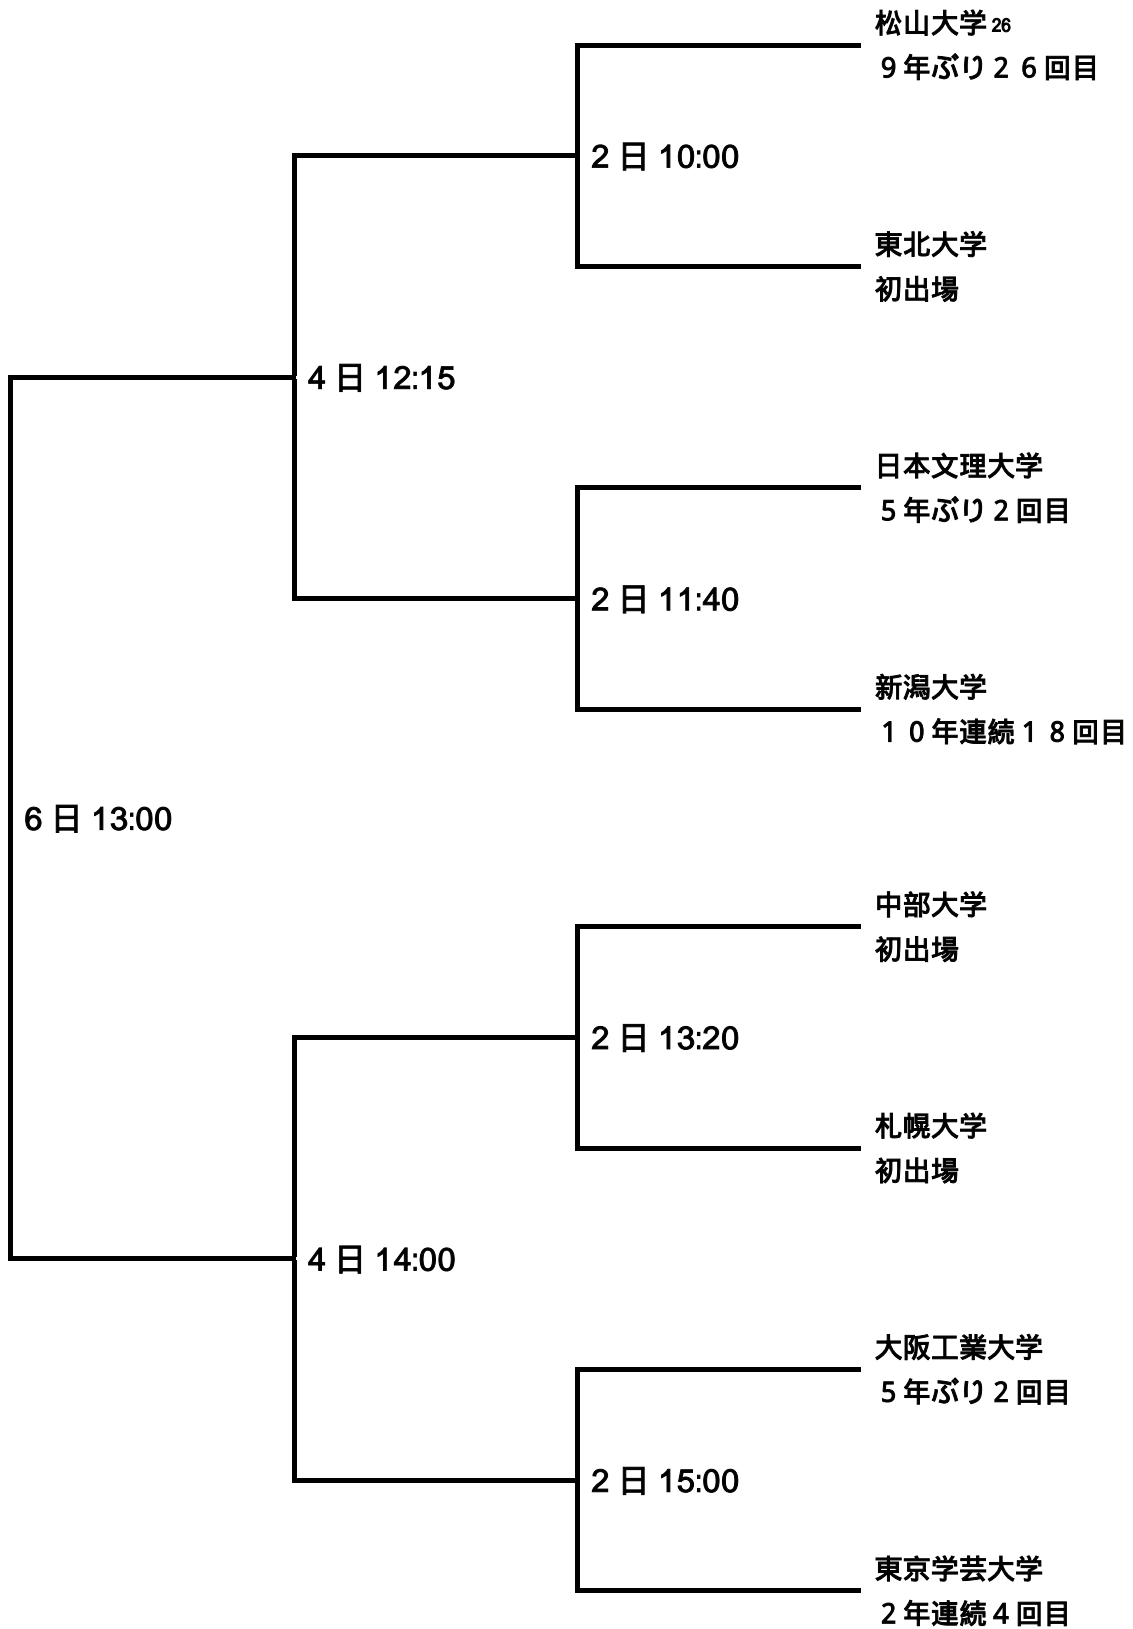

第64回 全国地区対抗大学ラグビーフットボール大会 組み合わせ

40分ハーフ(ハーフタイム10分以内)